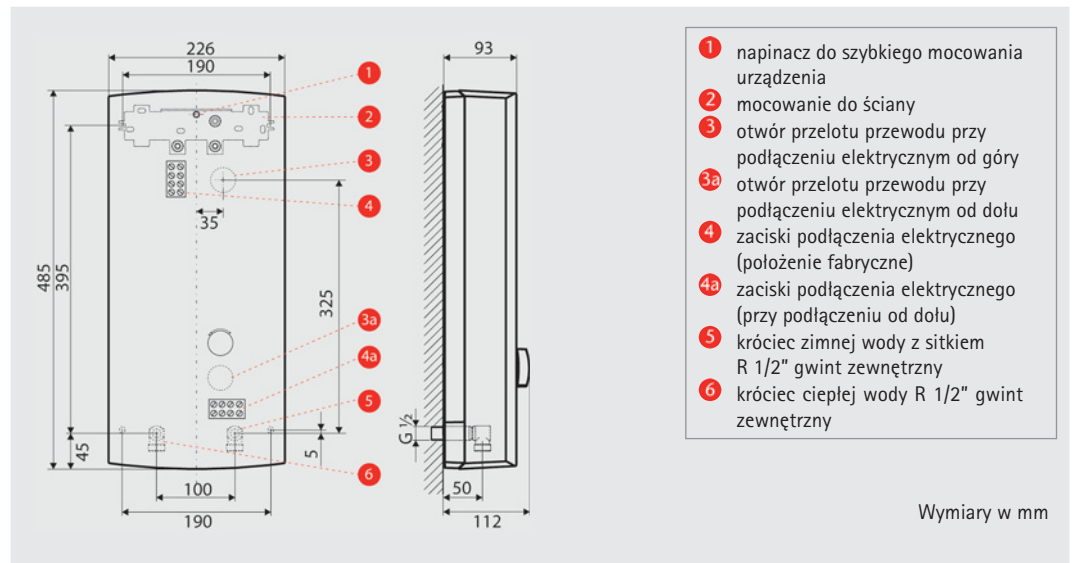

DDLE Basis

- 1 napinacz do szybkiego mocowania urządzenia
- 2 mocowanie do ściany
- 3 otwór przełotu przewodu przy podłączeniu elektrycznym od góry
- 3a otwór przełotu przewodu przy podłączeniu elektrycznym od dołu
- 4 zaciski podłączenia elektrycznego (położenie fabryczne)
- 4a zaciski podłączenia elektrycznego (przy podłączeniu od dołu)
- 5 króciec zimnej wody z sitkiem R 1/2" gwint zewnętrzny
- 6 króciec ciepłej wody R 1/2" gwint zewnętrzny

DDLE EASY

- 1 napinacz do szybkiego mocowania urządzenia
- 2 mocowanie do ściany
- 3 otwór przełotu przewodu przy podłączeniu elektrycznym od góry
- 3a otwór przełotu przewodu przy podłączeniu elektrycznym od dołu
- 4 zaciski podłączenia elektrycznego (położenie fabryczne)
- 4a zaciski podłączenia elektrycznego (przy podłączeniu od dołu)
- 5 króciec zimnej wody z sitkiem R 1/2" gwint zewnętrzny
- 6 króciec ciepłej wody R 1/2" gwint zewnętrzny