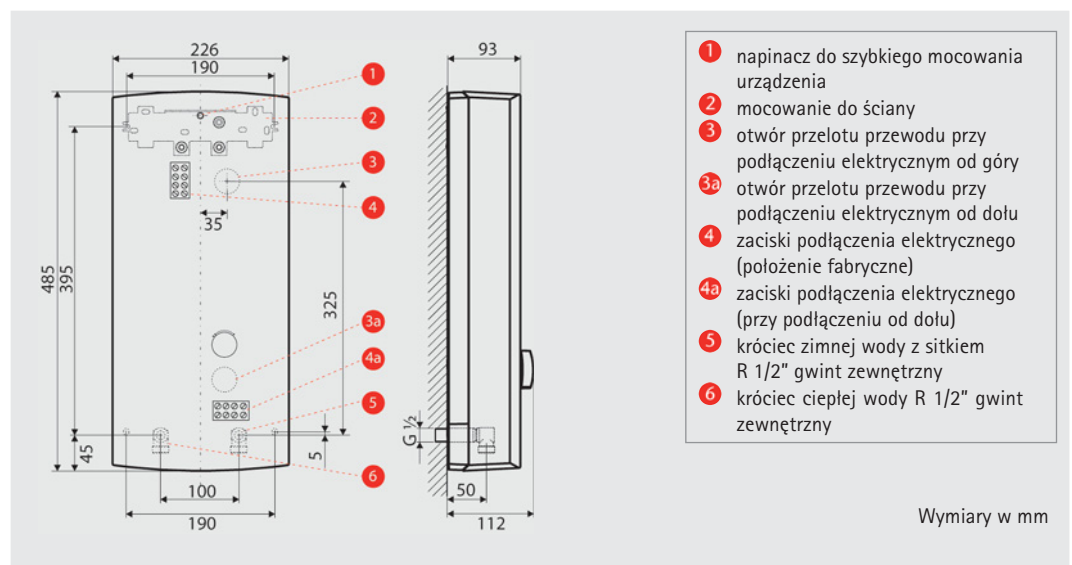

DDLE Basis

- 1 napinacz do szybkiego mocowania urządzenia
- 2 mocowanie do ściany
- 3 otwór przełotu przewodu przy podłączeniu elektrycznym od góry
- 3a otwór przełotu przewodu przy podłączeniu elektrycznym od dołu
- 4 zaciski podłączenia elektrycznego (położenie fabryczne)
- 4a zaciski podłączenia elektrycznego (przy podłączeniu od dołu)
- 5 króciec zimnej wody z sitkiem R 1/2" gwint zewnętrzny
- 6 króciec ciepłej wody R 1/2" gwint zewnętrzny

DDLE EASY

- 1 napinacz do szybkiego mocowania urządzenia
- 2 mocowanie do ściany
- 3 otwór przełotu przewodu przy podłączeniu elektrycznym od góry
- 3a otwór przełotu przewodu przy podłączeniu elektrycznym od dołu
- 4 zaciski podłączenia elektrycznego (położenie fabryczne)
- 4a zaciski podłączenia elektrycznego (przy podłączeniu od dołu)
- 5 króciec zimnej wody z sitkiem R 1/2" gwint zewnętrzny
- 6 króciec ciepłej wody R 1/2" gwint zewnętrzny