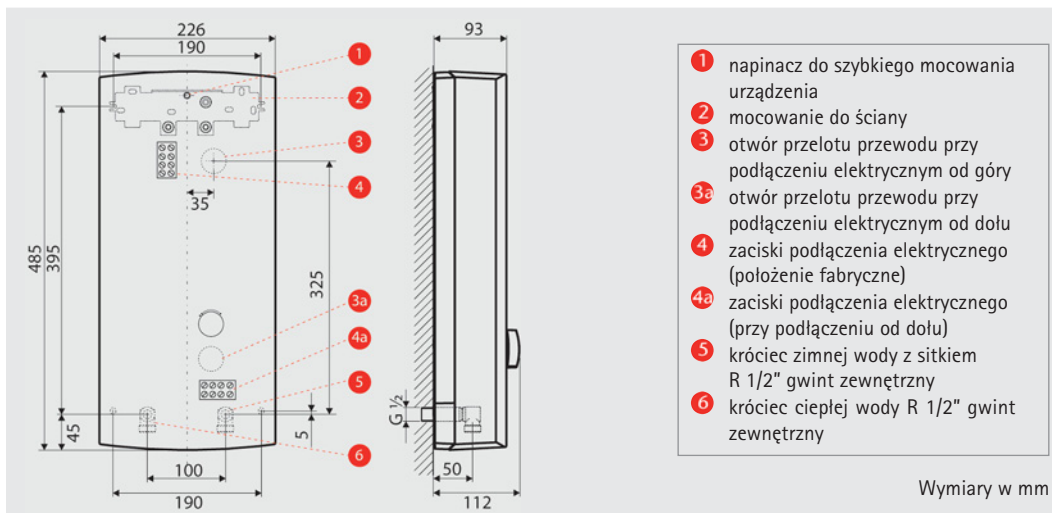

Elektroniczne ogrzewacze przepływowe DDLE ÖKO ThermoDrive

- Całkowicie elektroniczne ogrzewacze przepływowe zapewniające maksymalny komfort ciepłej wody.
- Prawie idealnie stałe temperatury wypływającej wody nawet przy skokach ciśnienia wody, temperatury wody doprowadzanej i napięcia.
- Dobór temperatury z dokładnością do 0,5°C na dwukolorowym czytelnym wyświetlaczu LCD (do 42°C podświetlenie wyświetlacza w kolorze niebieskim, przy wyższych temperaturach zmiana koloru na czerwony).
- Szybko działająca elektronika regulująca zapewnia najwyższy komfort użytkownika.
- Wielofunkcyjny, podświetlany wyświetlacz.
- Wskazania temperatury, przepływu, zużycia energii lub godziny.
- Dwa przyciski służące do zapamiętania indywidualnie nastawionych temperatur.
- Funkcje komfortowe: przycisk EKO, automatyka ilości wody, program kąpielowy.
- Sterowany mikroprocesorem zawór gwarantuje dokładną temperaturę wody nawet przy maksymalnym przepływie.
- Elektroniczne rozpoznawanie pęcherzyków powietrza.
- Funkcja ekonomicznego zużycia wody.
- Pilot zdalnego nastawiania temperatury dla następnego poboru wody (wypożyczenie seryjne).
- Możliwość przełączania mocy 18/21/24 kW, w DDLE ÖKO (przy zabezpieczeniu min. 32 A).

DDLE ÖKO TD

Zdalne sterowanie FBM Comfort

Model	Moc grzewcza [kW]	Numer katalogowy
DDLE ÖKO TD 18	18	222 396
DDLE ÖKO TD 18/21/24	18/21/24	222 398
DDLE ÖKO TD 27	27	222 399

Sztuk/paletę: 24

Elektroniczne ogrzewacze przepływowe DDLE LCD