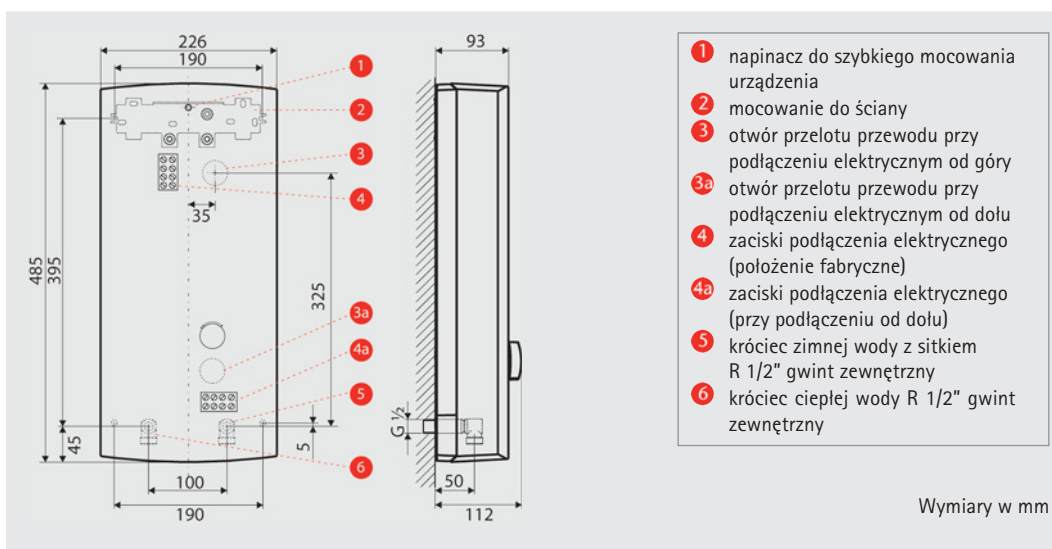

Model	Moc grzewcza [kW]	Numer katalogowy
DDLE LCD 18	18	222 392
DDLE LCD 18/21/24	18/21/24	222 394
DDLE LCD 27	27	222 395

Interex Katowice, Al Ro dzie skięgo 191 40-315 Katowice