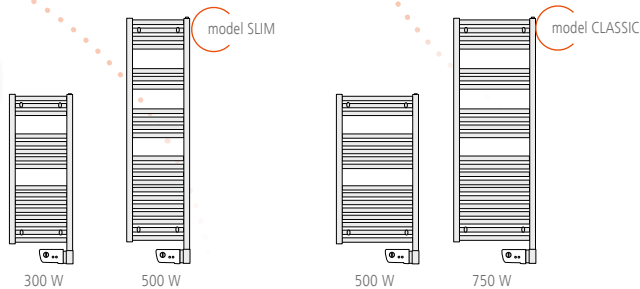

plusy produktu

- elektryczny termostat temperatury
- duża powierzchnia wymiany ciepła
- FLUIDE specjalny płyn grzewczy
- funkcja TURBO

DOSTĘPNE MOCE

OPIS PRODUKTU

- grzałka nurkowa wykonana z inoxu (moc punktowa 4,3 W/cm²),
- FLUIDE specjalny płyn grzewczy wewnątrz urządzenia,
- elektroniczny termostat temperatury:
 - 2 zakresy temperatur pracy:
 - KOMFORT 15-29°C,
 - EKO (wietrzenie pomieszczeń, wakacje, ferie zimowe, etc.),
 - amplituda <0,1°C,
 - tolerancja <1,5°C,
 - diody sygnalizujące określony tryb pracy,
 - pokrętło regulacji temperatury KOMFORT z funkcją EKO,
 - funkcja BOOST gwarantująca pracę ciągłą w czasie 24 godz.,
 - przycisk włącz/wyłącz urządzenie,
 - blokada ustawień termostatu np. przed dziećmi,
 - kompatybilny z systemem sterowania PASS Program,
- bezpiecznik termiczny załączany automatycznie,

- obudowa – stal wysokogatunkowa (ST 321),
- uchwyty mocujące urządzenie do ściany wraz z zaślepkami,
- kolor biały (RAL 9016, lakier epoxy-polyester),
- zasilanie ~230V/50Hz.

SCHEMAT MONTAŻU

CHARAKTERYSTYKA TECHNICZNA

2012 model SLIM

moc grzejnika (W)	wymiary L x H x E (mm)	A (mm)	B (mm)	waga (kg)	długość przewodu (mm)	przekrój kabla (mm ²)	cena netto (zł)	cena brutto (zł)
300	400 x 800 x 85	574	270	7	800	3 x 1	450	554
500	400 x 1250 x 85	1025	270	11	800	3 x 1	500	615

2012 model CLASSIC

moc grzejnika (W)	wymiary L x H x E (mm)	A (mm)	B (mm)	waga (kg)	długość przewodu (mm)	przekrój kabla (mm ²)	cena netto (zł)	cena brutto (zł)
500	480 x 1013 x 85	779	350	12	800	3 x 1	490	603
750	480 x 1464 x 85	1230	350	17	800	3 x 1	550	677