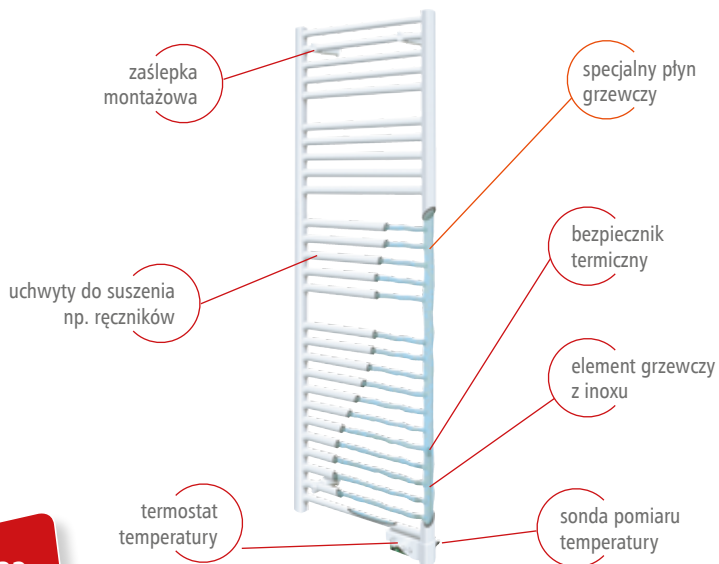

elektryczny grzejnik łazienkowy

2012

model CLASSIC 750 W

szczegółowy opis na stronie 17

PROSTA

w formie, wdzięczna w wyrazie, całkowicie elektryczna. Stworzy bardzo przyjazny klimat w Twojej kuchni lub łazience.

plusy produktu

- elektryczny termostat temperatury
- duża powierzchnia wymiany ciepła
- FLUIDE specjalny płyn grzewczy
- funkcja TURBO

DOSTĘPNE MOCE

OPIS PRODUKTU

- grzałka nurkowa wykonana z inoxu (moc punktowa 4,3 W/cm²),
- FLUIDE specjalny płyn grzewczy wewnątrz urządzenia,
- elektroniczny termostat temperatury:
 - 2 zakresy temperatur pracy:
 - KOMFORT 15-29°C,
 - EKO (wietrzenie pomieszczeń, wakacje, ferie zimowe, etc.),
 - amplituda <0,1°C,
 - tolerancja <1,5°C,
 - diody sygnalizujące określony tryb pracy,
 - pokrętło regulacji temperatury KOMFORT z funkcją EKO,
 - funkcja BOOST gwarantująca pracę ciągłą w czasie 24 godz.,
 - przycisk włącz/wyłącz urządzenie,
 - blokada ustawień termostatu np. przed dziećmi,
 - kompatybilny z systemem sterowania PASS Program,
- bezpiecznik termiczny załączany automatycznie,

- obudowa – stal wysokogatunkowa (ST 321),
- uchwyty mocujące urządzenie do ściany wraz z zaślepkami,
- kolor biały (RAL 9016, lakier epoxy-polyester),
- zasilanie ~230V/50Hz.

SCHEMAT MONTAŻU

CHARAKTERYSTYKA TECHNICZNA

2012 model SLIM

moc grzejnika (W)	wymiary L x H x E (mm)	A (mm)	B (mm)	waga (kg)	długość przewodu (mm)	przekrój kabla (mm ²)	cena netto (zł)	cena brutto (zł)
300	400 x 800 x 85	574	270	7	800	3 x 1	450	554
500	400 x 1250 x 85	1025	270	11	800	3 x 1	500	615