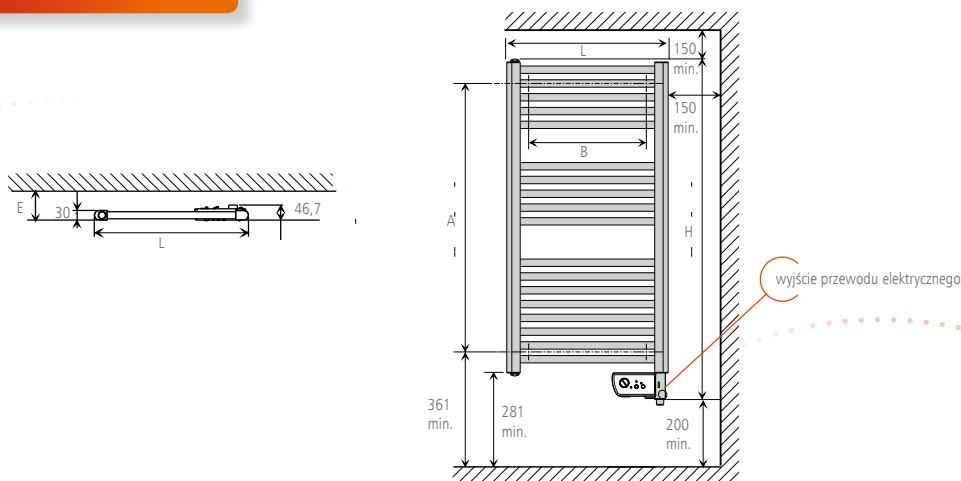

- obudowa – stal wysokogatunkowa (ST 321),
- uchwyty mocujące urządzenie do ściany wraz z zaślepkami,
- kolor biały (RAL 9016, lakier epoxy-polyester),
- zasilanie ~230V/50Hz.

SCHEMAT MONTAŻU

CHARAKTERYSTYKA TECHNICZNA

2012 model SLIM

moc grzejnika (W)	wymiary L x H x E (mm)	A (mm)	B (mm)	waga (kg)	długość przewodu (mm)	przekrój kabla (mm ²)	cena netto (zł)	cena brutto (zł)
300	400 x 800 x 85	574	270	7	800	3 x 1	450	554
500	400 x 1250 x 85	1025	270	11	800	3 x 1	500	615

2012 model CLASSIC

moc grzejnika (W)	wymiary L x H x E (mm)	A (mm)	B (mm)	waga (kg)	długość przewodu (mm)	przekrój kabla (mm ²)	cena netto (zł)	cena brutto (zł)
500	480 x 1013 x 85	779	350	12	800	3 x 1	490	603
750	480 x 1464 x 85	1230	350	17	800	3 x 1	550	677