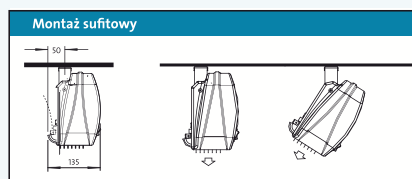

Dane techniczne

Model	Moc grzewcza kW	Zasilanie		Masa kg	Maks. prędkość przepływu powietrza m/s	Maks. przepływ powietrza m³/h	Maks. wysokość montażu m	Poziom hałasu dB(A)*	Wymiary Szer x Wys. x Gł. mm
		V	A						
AC 3N	1,5/3,0	220-240V~1PN	13,0	5,1	6,2	212	2,3	50,5	605 x 214 x 135
AC 3RN	1,5/3,0	220-240V~1PN	13,0	5,3	6,2	212	2,3	50,5	605 x 214 x 135
AC 45N	2,25/4,5	220-240V~1PN	19,0	5,2	5,5	248	2,3	52,0	605 x 214 x 135
AC 6N	3,0/6,0	220-240V~1PN	26,0	7,2	8,3	446	2,3	57,0	905 x 214 x 135