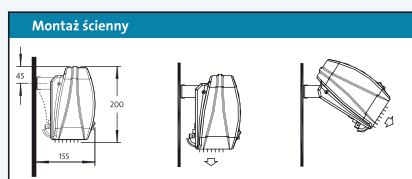

Dane techniczne

Model	Moc grzewcza kW	Zasilanie		Masa kg	Maks. prędkość przepływu powietrza m/s	Maks. przepływ powietrza m³/h	Maks. wysokość montażu m	Poziom hałasu dB(A)*	Wymiary Szer x Wys. x Gł. mm
		V	A						
AC 3N	1,5/3,0	220-240V~1PN	13,0	5,1	6,2	212	2,3	50,5	605 x 214 x 135
AC 3RN	1,5/3,0	220-240V~1PN	13,0	5,3	6,2	212	2,3	50,5	605 x 214 x 135
AC 45N	2,25/4,5	220-240V~1PN	19,0	5,2	5,5	248	2,3	52,0	605 x 214 x 135
AC 6N	3,0/6,0	220-240V~1PN	26,0	7,2	8,3	446	2,3	57,0	905 x 214 x 135